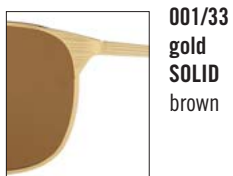

### Lens Base 6

 55  
58

 135  
140

 1AT0240R00

**001**  
**gold**  
**SOLID**  
green

**002/40**  
**shiny black**  
**MIRROR**  
mirror grey

**001/3F**  
**gold**  
**GRADIENT**  
gradient blue

**003/R5**  
**shiny silver**  
**SOLID**  
grey/blue